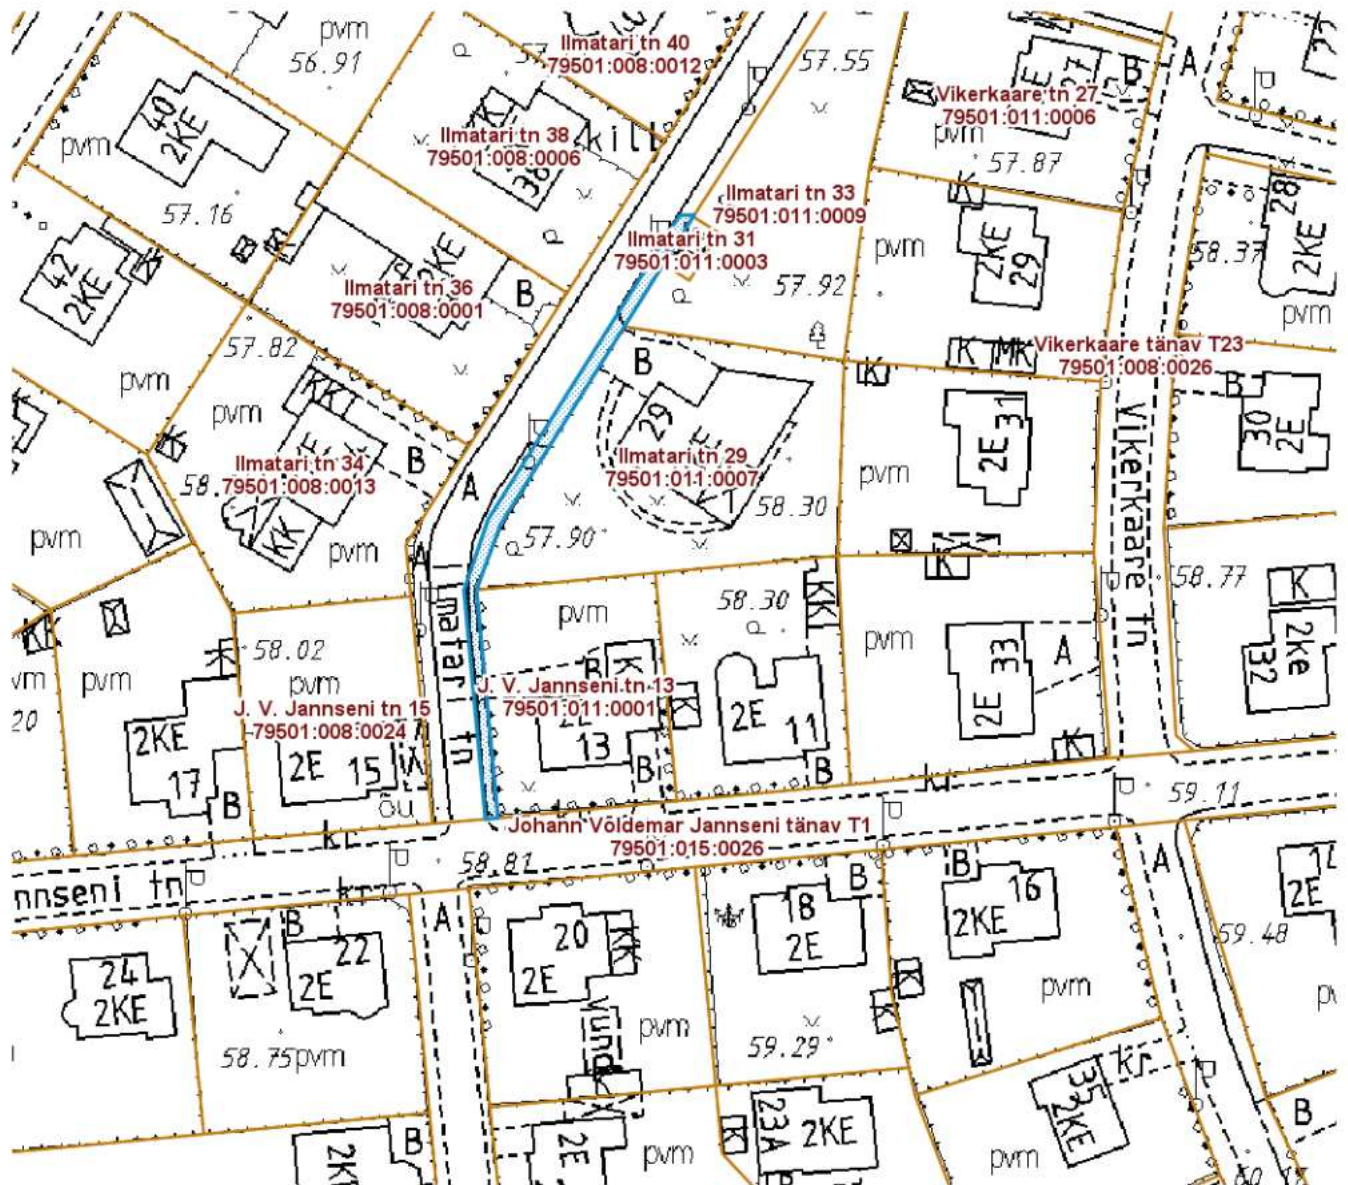

ISIKLIKU KASUTUSÕIGUSEGA KOORMATAVA

ALA SKEEM

Ilmatari tänav T29 (79501:011:0010)

M 1 : 1000

— Isikliku kasutusõigusega seatav
maa-ala 146 m²
(0,4 kV maakaabelliin)

Nr	X	Y
1	6474402.95	657723.77
2	6474402.77	657722.13
3	6474433.02	657719.30
4	6474438.60	657721.20
5	6474442.34	657722.47
6	6474482.52	657747.79
7	6474482.55	657749.70
8	6474467.83	657740.49
9	6474441.71	657724.14
10	6474433.09	657720.94